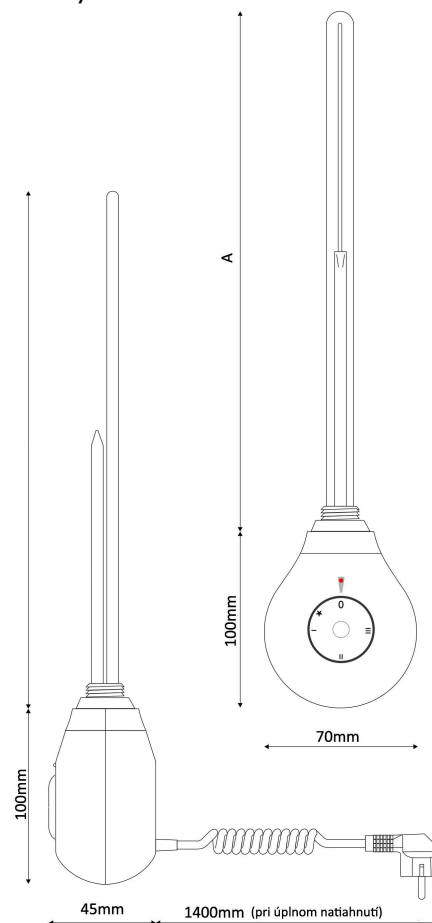

- pracovné prostredie – voda alebo zmes voda/glykol
- elektrické napätie – 230V 50Hz
- elektrické pripojenie – špirálový kábel so zástrčkou Unischuko
- príruha G 1/2"

Charakteristika materiálu:

ochranná rúrka - nehrdzavejúca oceľ 1.4404 $\Phi 6,5$;
mosadzná príruha; izolátor - oxid horečnatý (MgO);
špirála - odporový drôt Kanthal; regulátor teploty – elektronický

Dĺžka vykurovacieho telesa (A):

- 300W - 300 mm
- 600W - 350 mm
- 900W - 400 mm
- 1200W - 430 mm

Dostupný výkon: 300W, 600W, 900W a 1200W

K dispozícii sú štandardné farby krytov a T-kusov: biela, chróm, matná čierna, antracit.